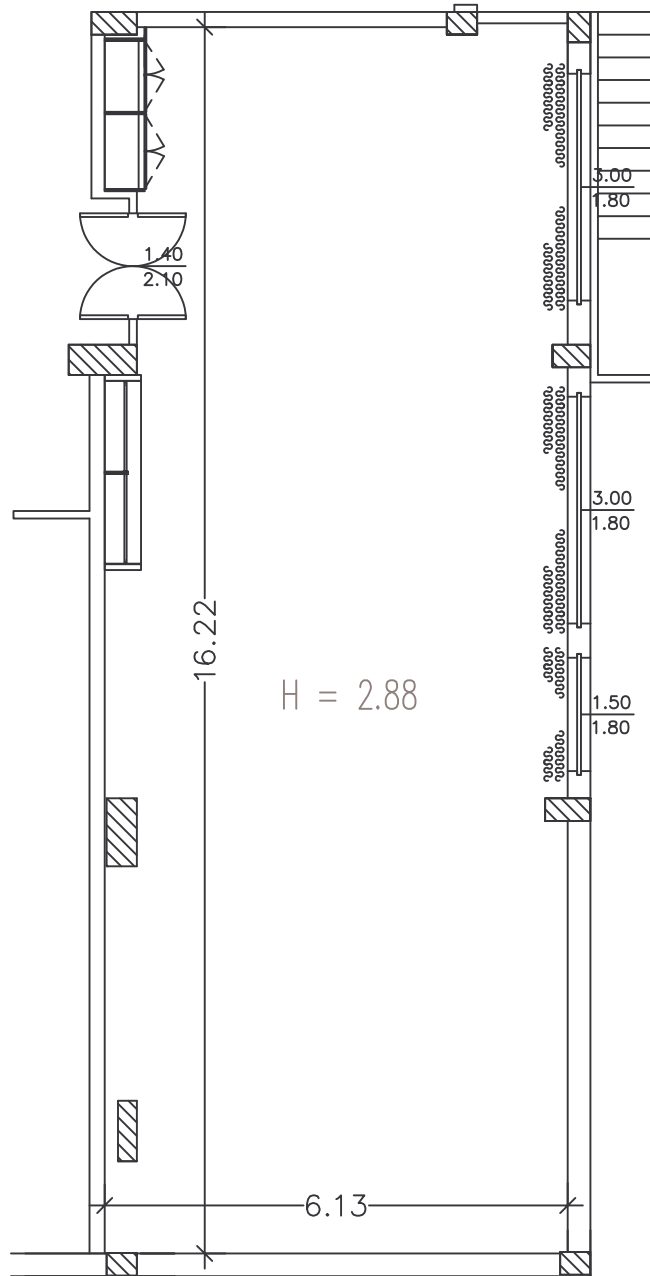

RESIDENCE PONENTE

PIANO PRIMO

SALA RIUNIONI N. 19

BOREALE

MQ 98

SCALA 1:100