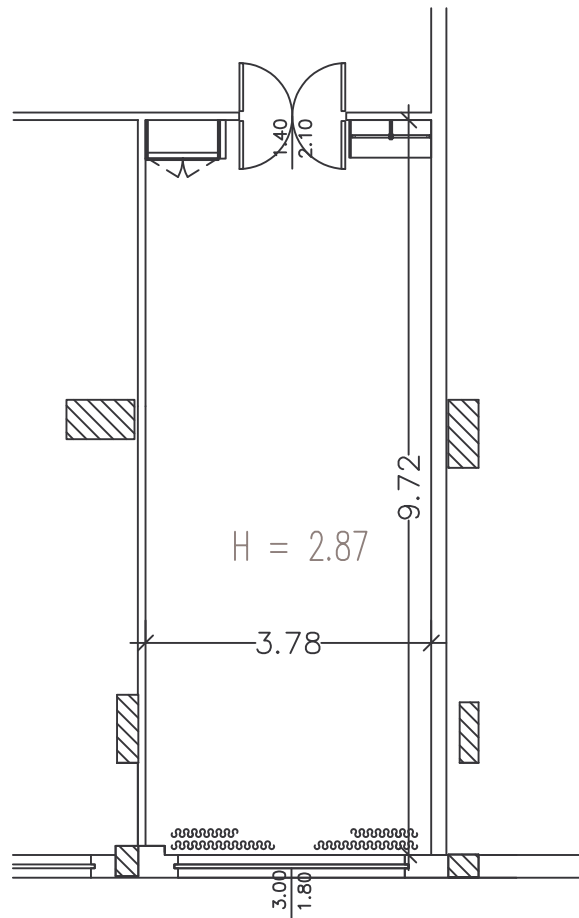

RESIDENCE PONENTE

PIANO PRIMO

SALA RIUNIONI N. 20

ORIONE

MQ 37

SCALA 1:100